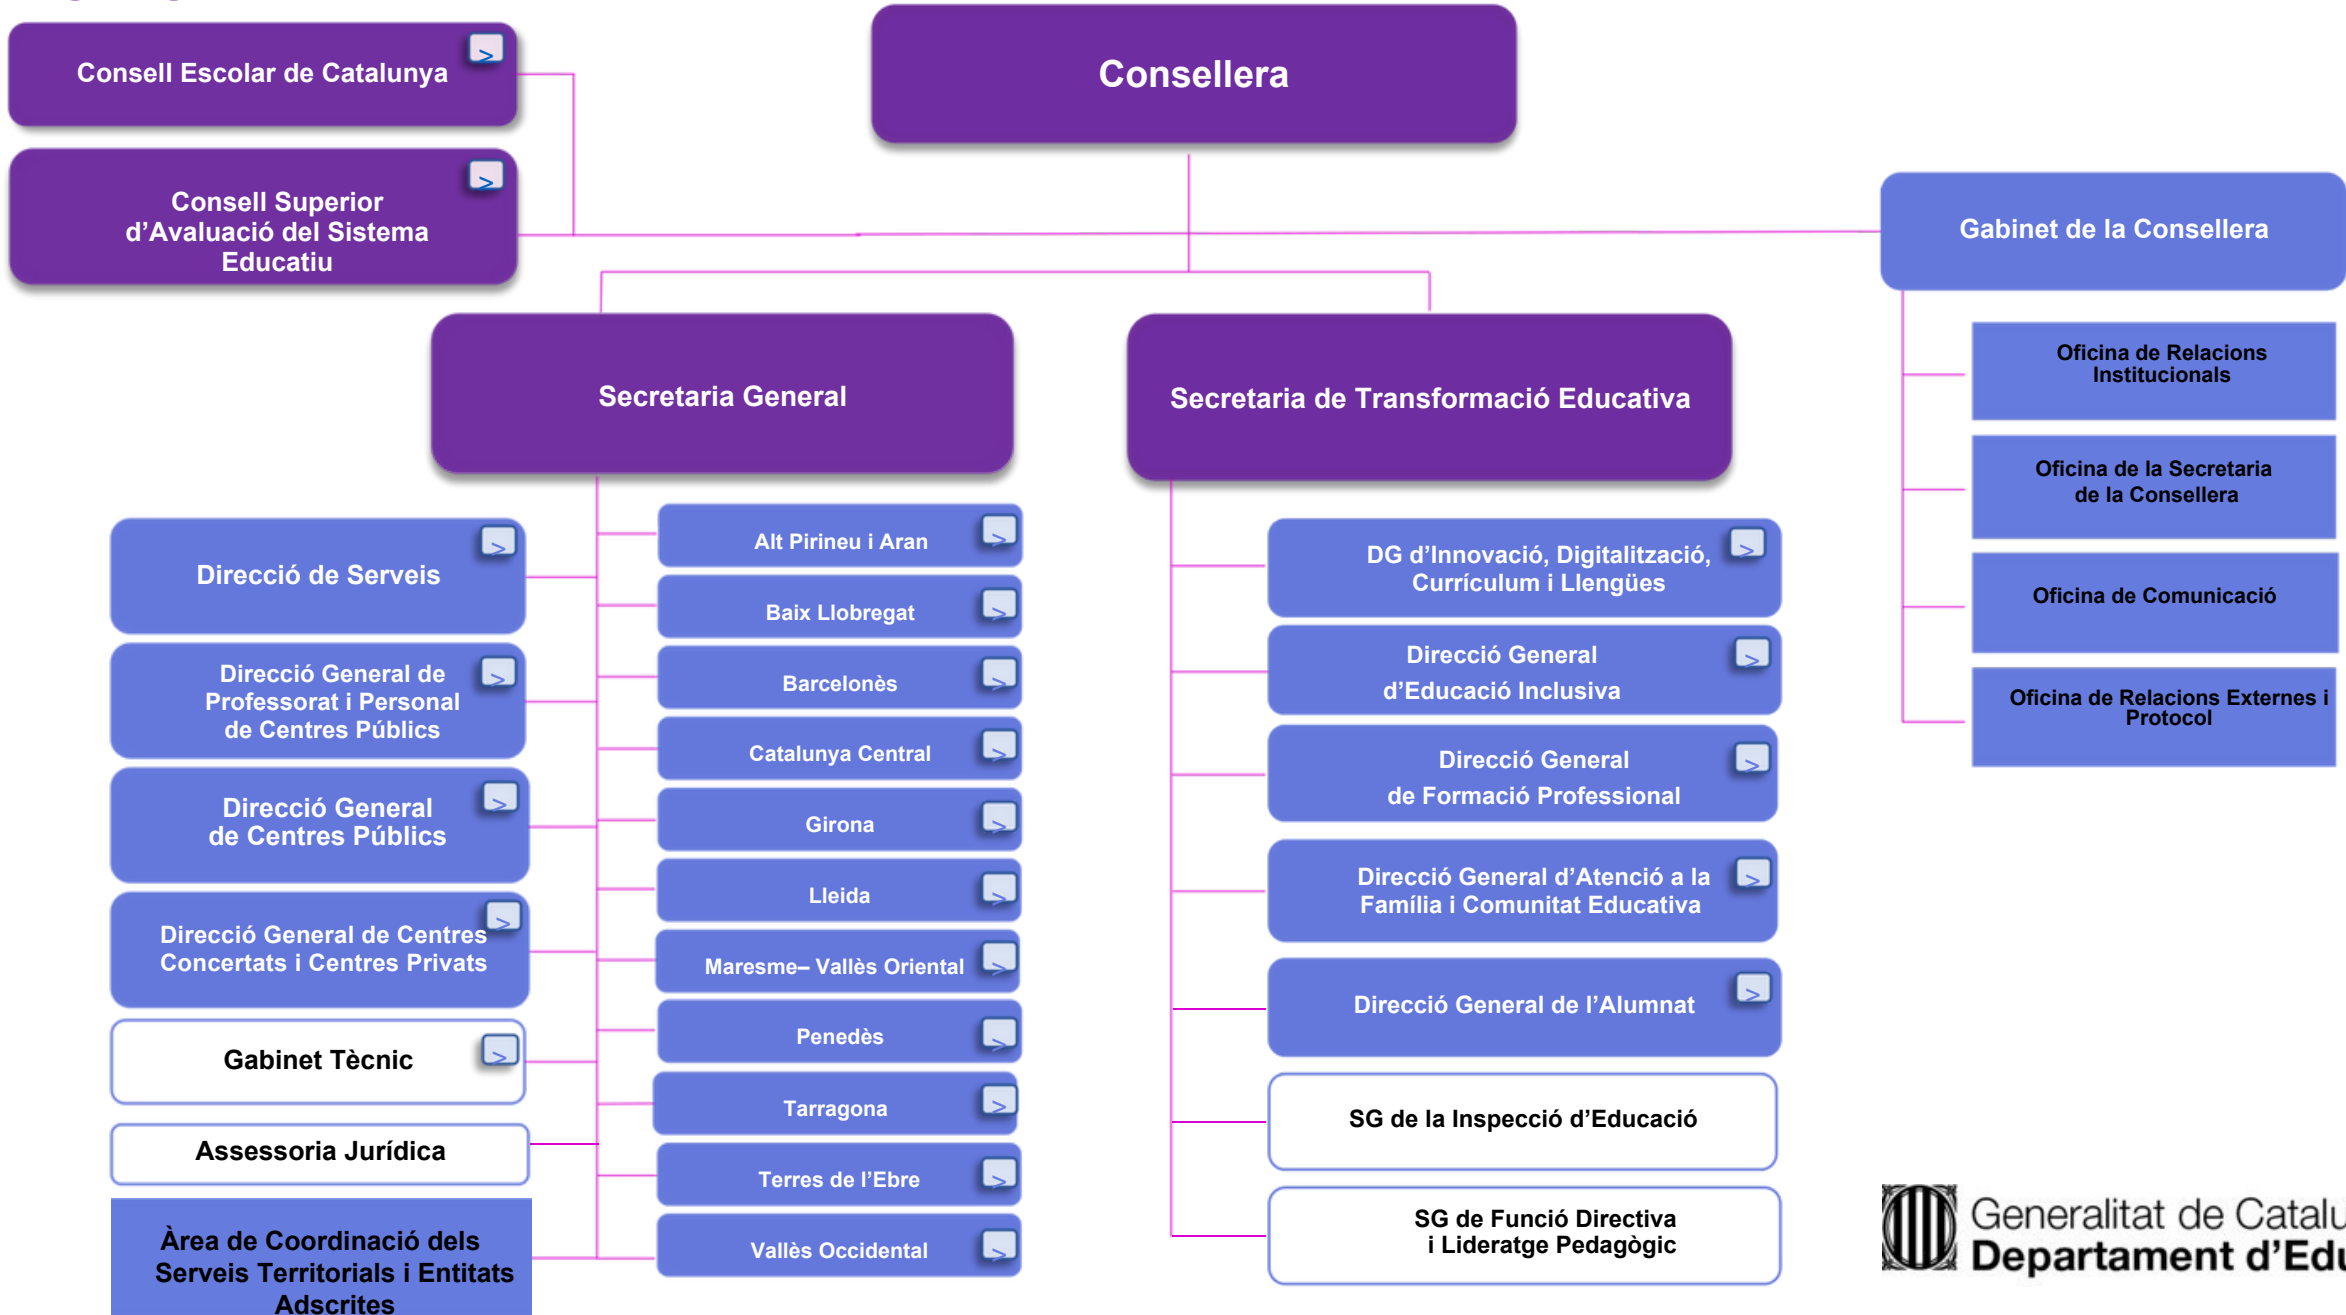

Organigrama del Departament d'Educació

Serveis Territorials d'Educació a la Catalunya Central

Serveis Territorials d'Educació al Maresme-Vallès Oriental

Serveis Territorials d'Educació al Penedès

Serveis Territorials d'Educació al Vallès Occidental